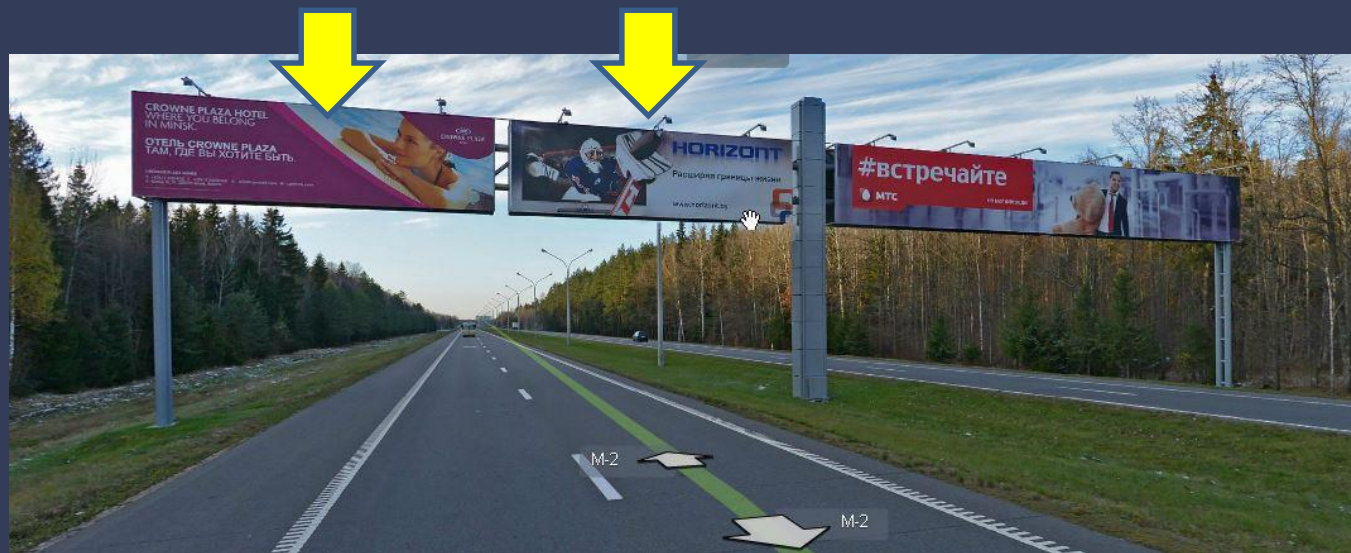

НАПРАВЛЕНИЕ: НАЦИОНАЛЬНЫЙ АЭРОПОРТ «МИНСК» - МИНСК

АДРЕС

**ЩРК № 47
(41,5 км)**

ЗАНЯТОСТЬ

**СВОБОДНЫ 2 ЛЕВЫХ
ПОЛЯ
с 01.04.2020**

РАЗМЕР

3x10м – 1 поле
3x20,7 – 2 поля

СТОИМОСТЬ
РАЗМЕЩЕНИЯ В МЕСЯЦ
(С НДС)

Для отечественной рекламы:

1 поле – 733 руб. 27 коп.
2 поля – 1 374 руб. 04 коп.

Для иностранной рекламы:

1 поле – 799 руб. 48 коп.
2 поля – 1 648 руб. 86 коп.

**Для игорных заведений,
азартных игр:**

1 поле – 863 руб. 10 коп.
2 поля – 1 764 руб. 00 коп.