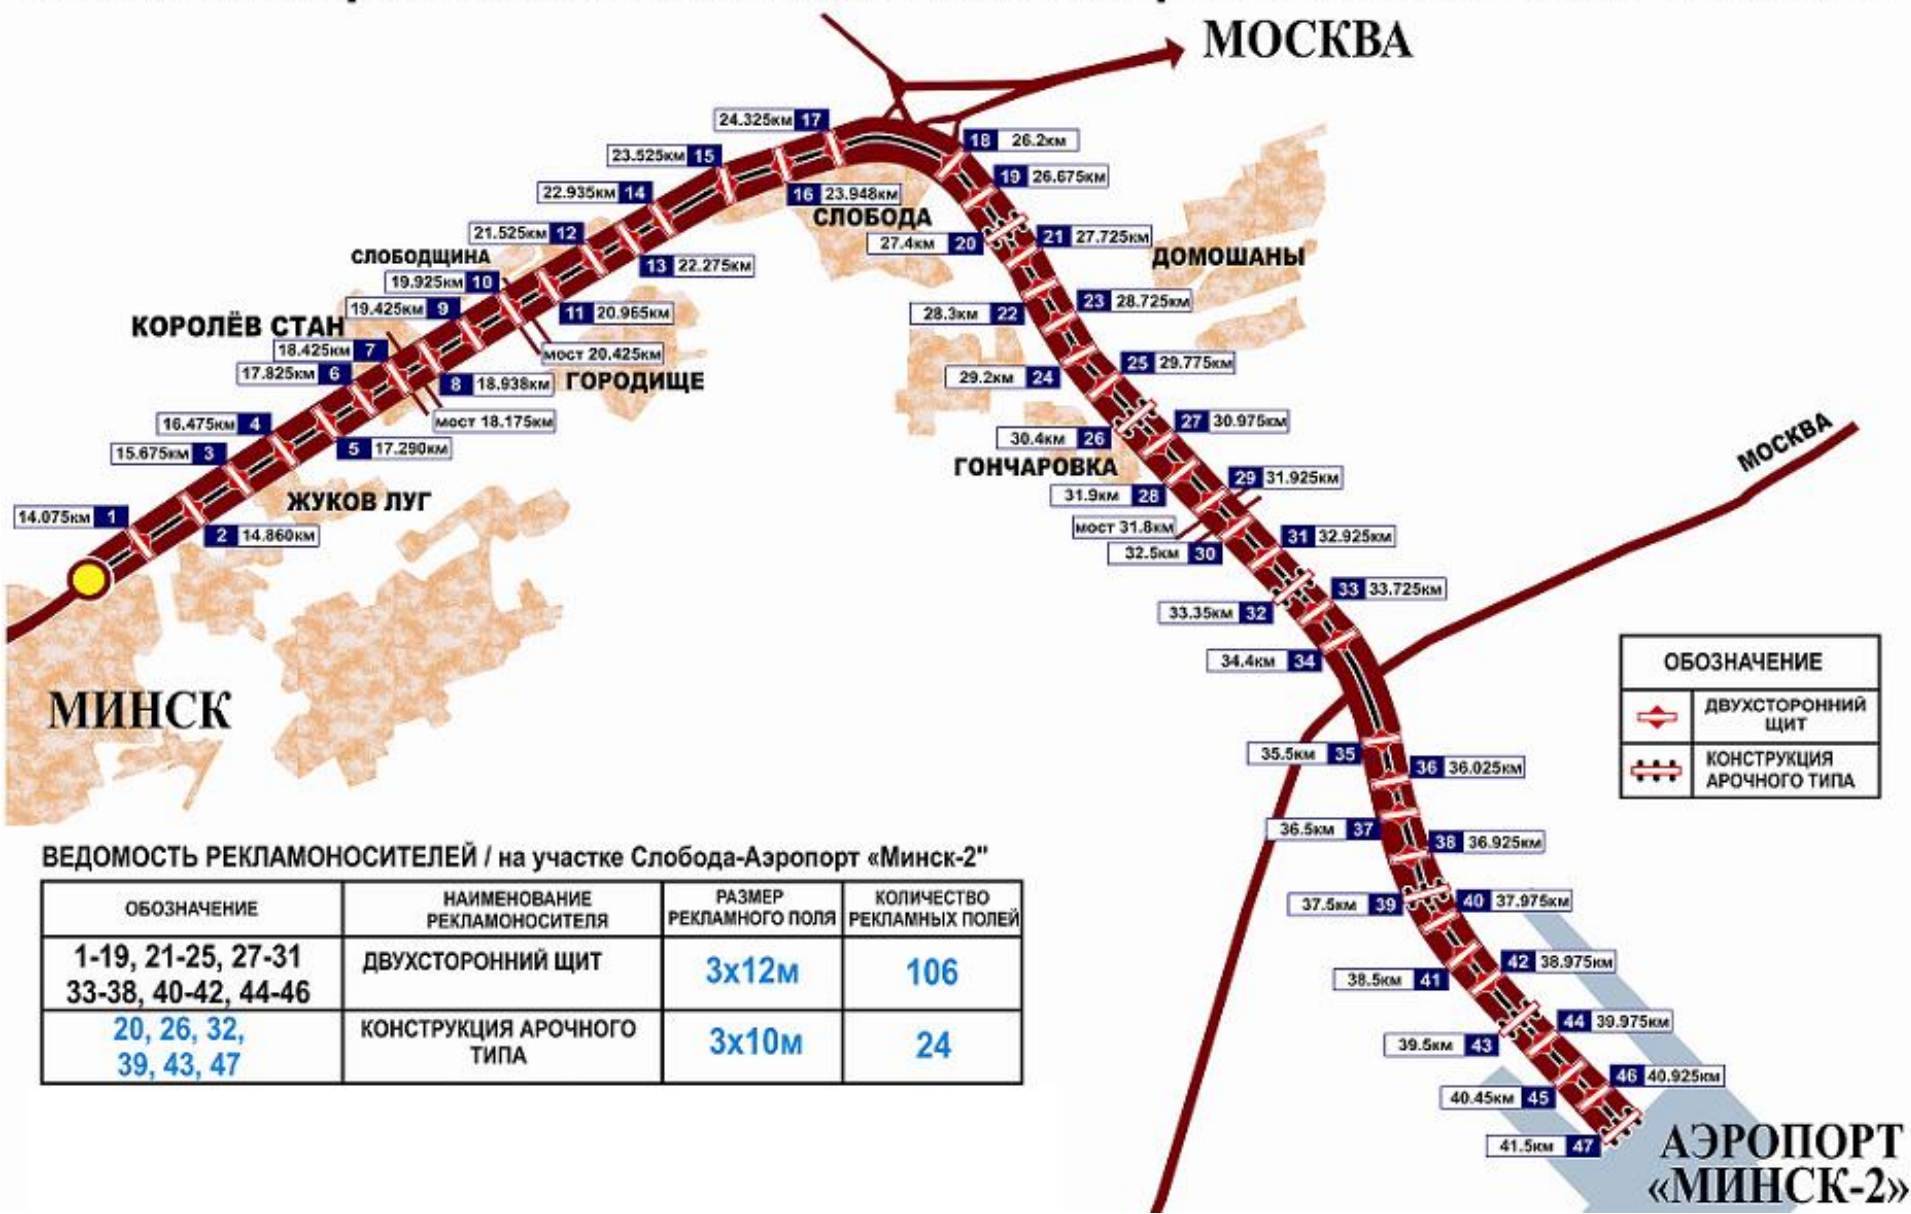

ВНИМАНИЕ!

При заключении договора на размещение сроком не менее 2 мес. – скидка на печать плаката 10%

СХЕМА РАЗМЕЩЕНИЯ РЕКЛАМЫ ПО ТРАССЕ МИНСК-НАЦИОНАЛЬНЫЙ АЭРОПОРТ «МИНСК-2»

**Направление:
г. Минск - Национальный
аэропорт – «Минск»**