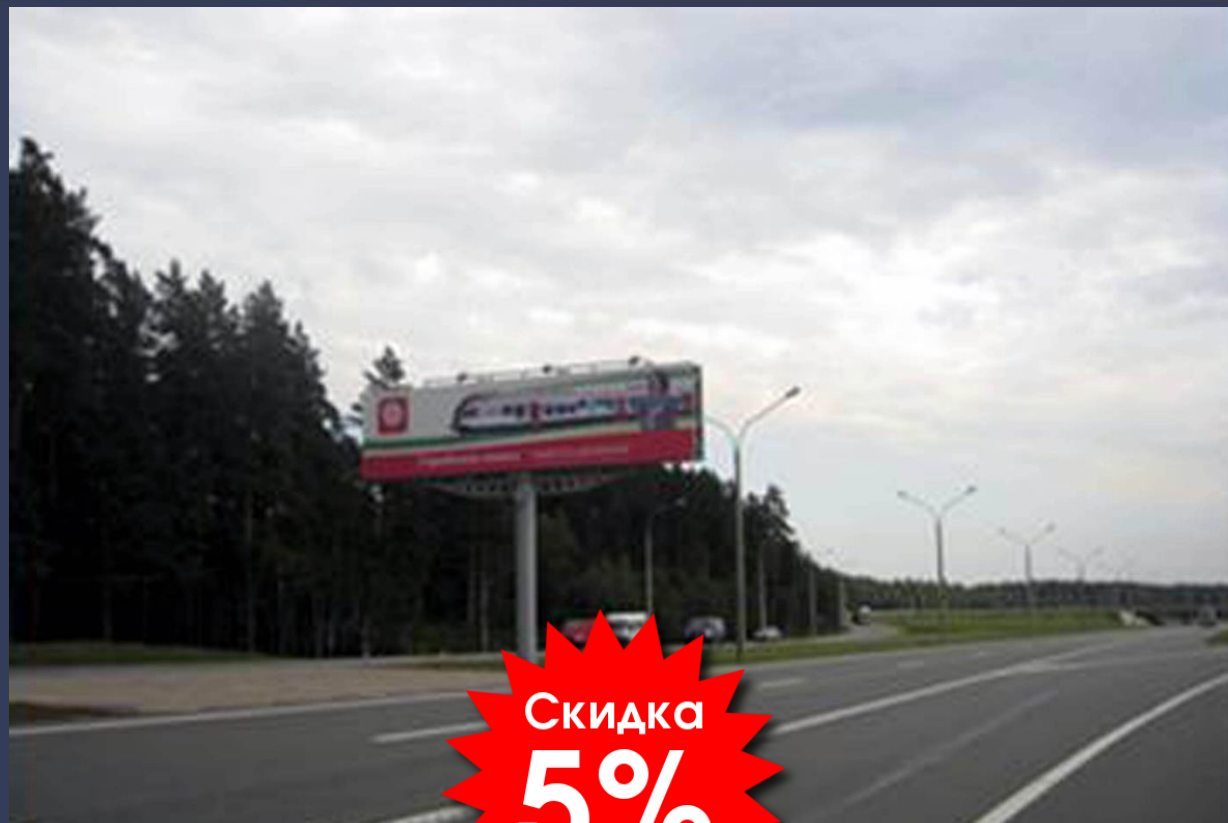

772 руб. 16 коп.

Для игорных заведений,
азартных игр:

832 руб. 86 коп.

Скидка

5%

НАПРАВЛЕНИЕ: МИНСК - НАЦИОНАЛЬНЫЙ АЭРОПОРТ «МИНСК»

АДРЕС

**ЩРК № 38
(36,925 км)**