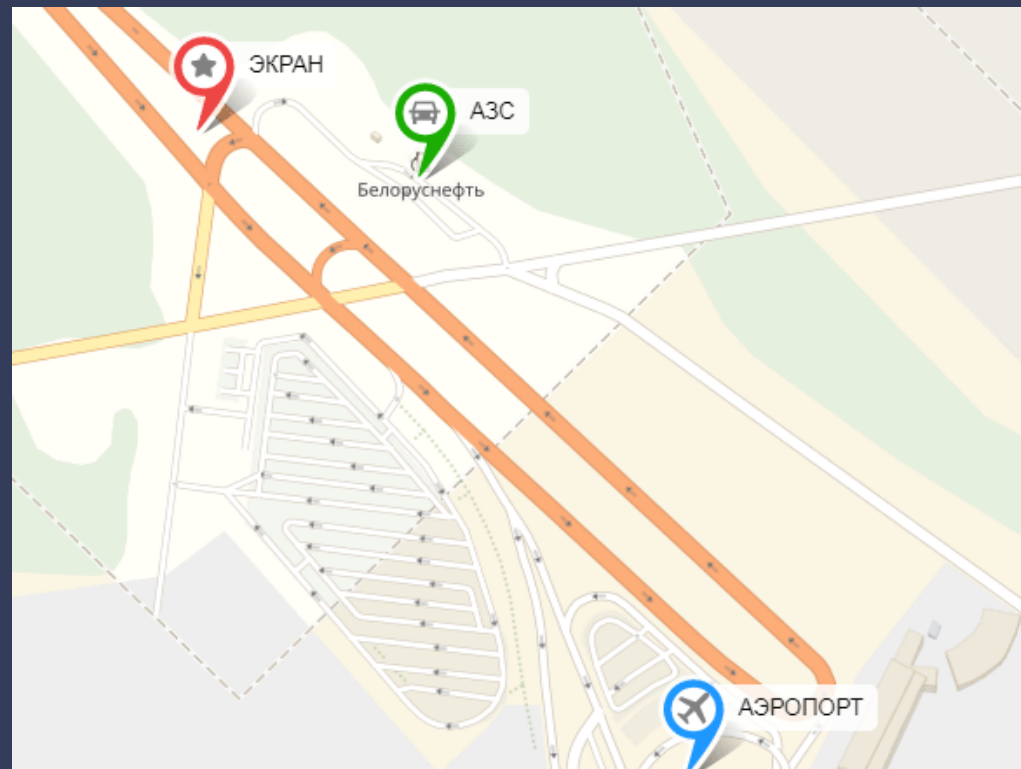

Круглосуточная трансляция

РАЗМЕР - 3x6м

ПРЕДОСТАВЛЯЕТСЯ

СКИДКА **50%**

№ п/п	Пакет	Длина ролика	Периодичность	Тариф в руб./сутки (с НДС)
1	360	5 секунд	15 выходов в час или <u>один раз в 4</u> <u>минуты</u>	12,10
2		10 секунд		24,19
3		15 секунд		34,02
4		20 секунд		42,34
5	720	5 секунд	30 выходов в час или <u>один раз в 2</u> <u>минуты</u>	22,68
6		10 секунд		45,36
7		15 секунд		63,50
8		20 секунд		78,62
9	1440	5 секунд	60 выходов в час или <u>один раз в 1</u> <u>минуту</u>	36,29
10		10 секунд		72,58
11		15 секунд		99,79
12		20 секунд		120,96