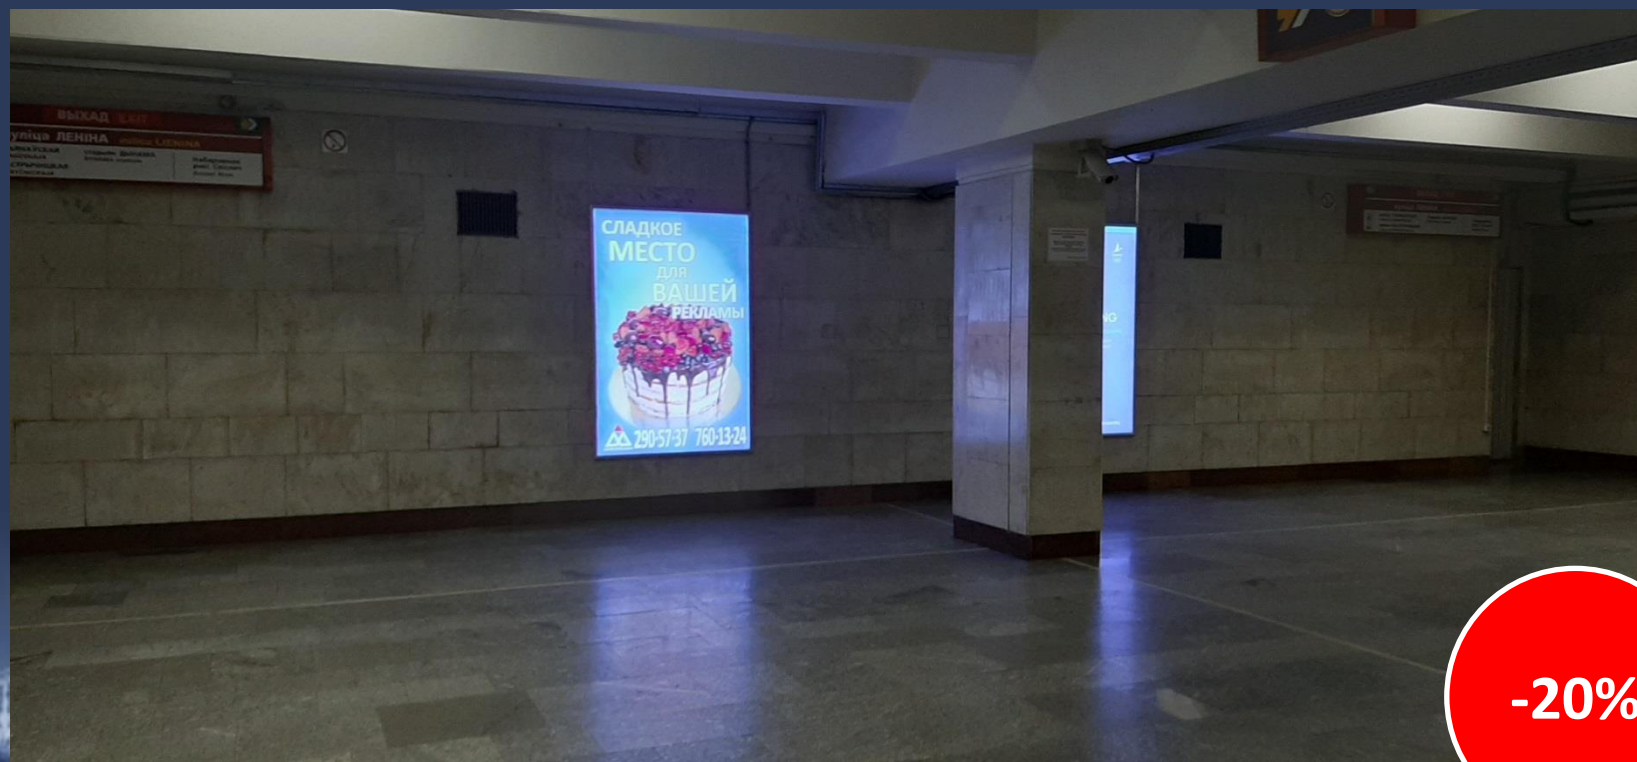

Место 1-2

Лайтпостер. Размер 1,2х1,8м.

Напротив входа и выхода со станции метро.

Направление движения в сторону ул. Октябрьская, ул. Ленина.

Рядом отель «Пекин», казино «Опера», КЗ «Минск», «Динамо». ТЦ «Ленинград».

Эксплуатационные услуги за месяц размещения (для всех видов рекламы) – **350 руб.** (с НДС).

Изготовление сюжета – от **39,32 руб.** до **56,90 руб.** (с НДС)

-20%