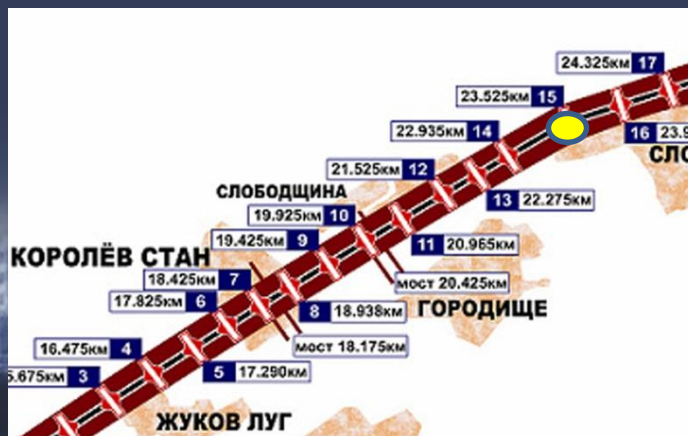

# НАПРАВЛЕНИЕ: НАЦИОНАЛЬНЫЙ АЭРОПОРТ «МИНСК» -Минск

АДРЕС

**ЩРК № 15  
(23,525 км)**

ЗАНЯТОСТЬ

**СВОБОДНА , занята с  
01.09.2021**

РАЗМЕР

3x12м

СТОИМОСТЬ  
РАЗМЕЩЕНИЯ В МЕСЯЦ  
(С НДС)

# НАПРАВЛЕНИЕ: НАЦИОНАЛЬНЫЙ АЭРОПОРТ «МИНСК» - Минск

АДРЕС

**ЩРК № 21  
(27,725 км)**

ЗАНЯТОСТЬ

**СВОБОДНА с 01.10.2021**

РАЗМЕР

3x12м

СТОИМОСТЬ  
РАЗМЕЩЕНИЯ В МЕСЯЦ  
(С НДС)