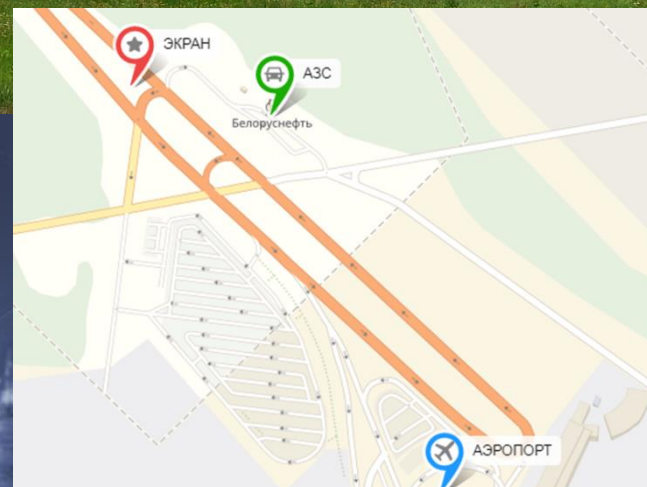

1 поле – 705 руб. 60 коп.  
2 поля – 1 386 руб. 00 коп.

**Скидка  
5% на  
сторону БЗ**

НАПРАВЛЕНИЕ:  
МИНСК - НАЦИОНАЛЬНЫЙ АЭРОПОРТ «МИНСК»

АДРЕС

ЩРК на светодиодном экране  
(41,63)

ЗАНЯТОСТЬ

СВОБОДНА

РАЗМЕР

Скидка  
**5%**

**Направление:  
Национальный аэропорт —  
«Минск» - Минск**