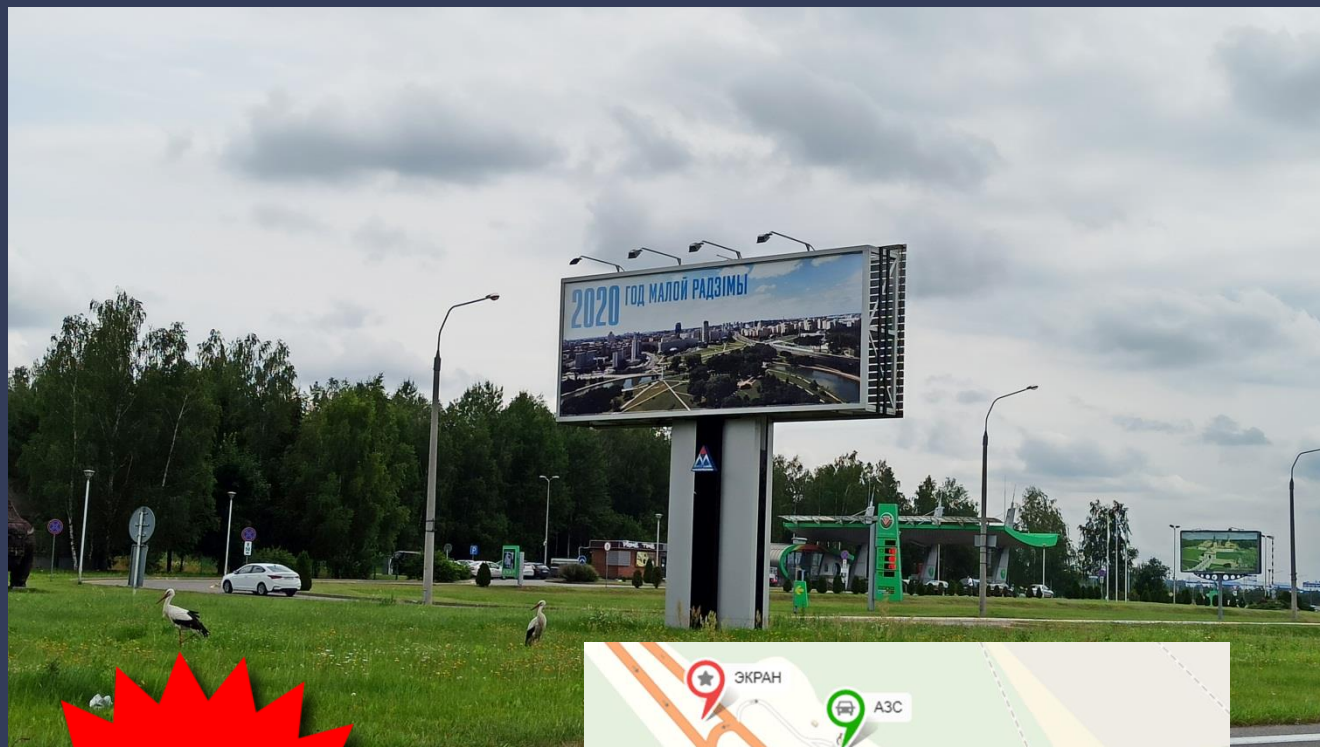

НАПРАВЛЕНИЕ:
МИНСК - НАЦИОНАЛЬНЫЙ АЭРОПОРТ «МИНСК»

АДРЕС

ЩРК на светодиодном экране
(41,63)

ЗАНЯТОСТЬ

СВОБОДНА

РАЗМЕР

3,1x8м (2,9x7,8м)

СТОИМОСТЬ
РАЗМЕЩЕНИЯ В МЕСЯЦ
(С НДС)

Для отечественной рекламы:
594 руб. 41 коп.

Для иностранной рекламы:
654руб. 10 коп.

Для игорных заведений,
азартных игр:
705руб. 60 коп.

Скидка
5%