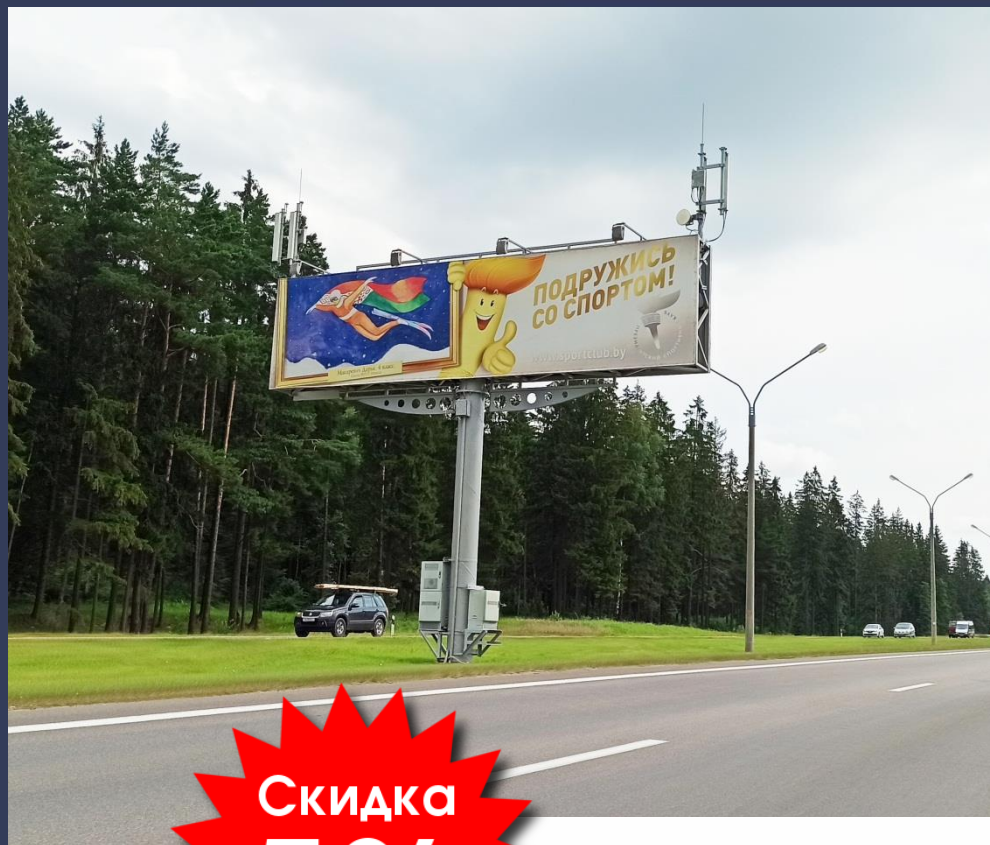

НАПРАВЛЕНИЕ: МИНСК - НАЦИОНАЛЬНЫЙ АЭРОПОРТ «МИНСК»

АДРЕС

**ЩРК № 12
(21,525 км)**

ЗАНЯТОСТЬ

СВОБОДНА

РАЗМЕР

3x12м

СТОИМОСТЬ
РАЗМЕЩЕНИЯ В МЕСЯЦ
(С НДС)

Для отечественной рекламы:

713 руб. 80 коп.

Для иностранной рекламы:

772 руб. 16 коп.

Для игорных заведений,
азартных игр:

832 руб. 86 коп.