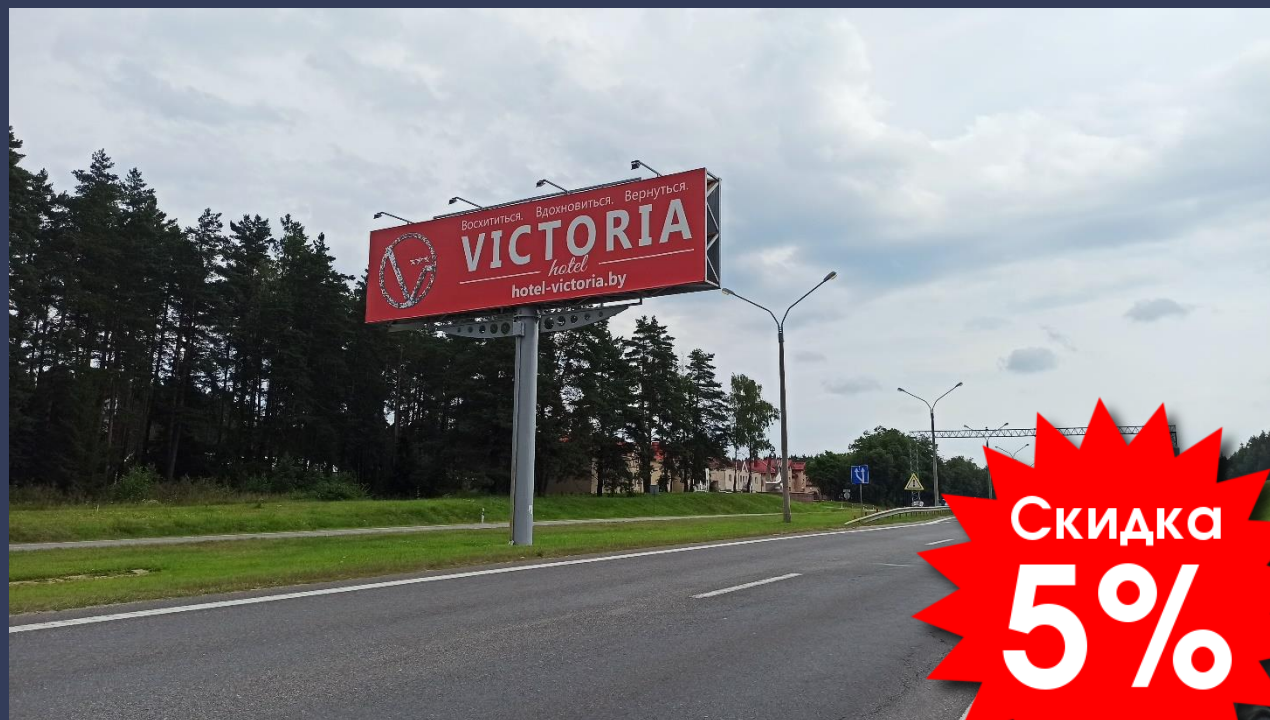

# НАПРАВЛЕНИЕ: МИНСК - НАЦИОНАЛЬНЫЙ АЭРОПОРТ «МИНСК»

АДРЕС

**ЩРК № 7  
(18,425 км)**

ЗАНЯТОСТЬ

**СВОБОДНА, бронь с  
01.10.2021**

РАЗМЕР

3x12м

СТОИМОСТЬ  
РАЗМЕЩЕНИЯ В МЕСЯЦ  
(С НДС)