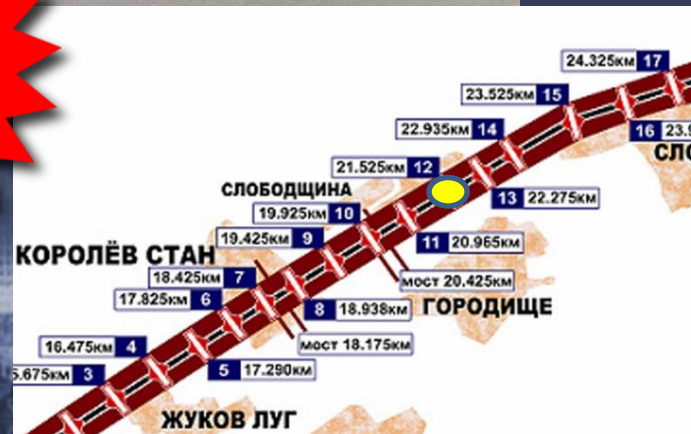

# НАПРАВЛЕНИЕ: МИНСК - НАЦИОНАЛЬНЫЙ АЭРОПОРТ «МИНСК»

АДРЕС

**ЩРК № 14  
(22,935 км)**

ЗАНЯТОСТЬ

**СВОБОДНА**

РАЗМЕР

3x12м

СТОИМОСТЬ  
РАЗМЕЩЕНИЯ В МЕСЯЦ  
(С НДС)