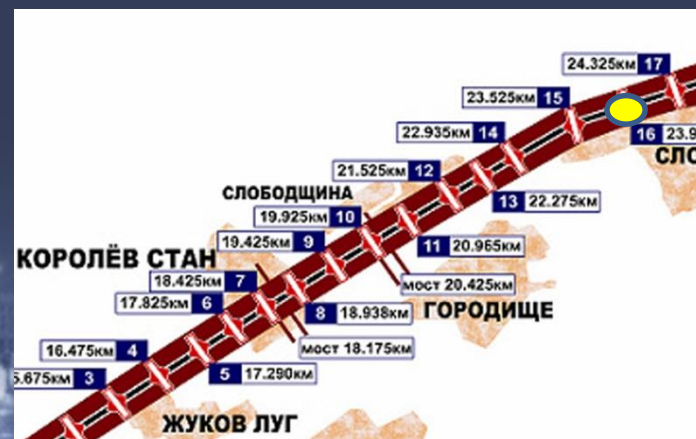

# НАПРАВЛЕНИЕ: НАЦИОНАЛЬНЫЙ АЭРОПОРТ «МИНСК» - МИНСК

АДРЕС

**ЩРК № 16  
(23,948 км)**

ЗАНЯТОСТЬ

**СВОБОДНА**

РАЗМЕР

3x12м

СТОИМОСТЬ  
РАЗМЕЩЕНИЯ В МЕСЯЦ  
(С НДС)

# НАПРАВЛЕНИЕ: НАЦИОНАЛЬНЫЙ АЭРОПОРТ «МИНСК» - МИНСК

АДРЕС

**ЩРК № 17  
(24,325 км)**

ЗАНЯТОСТЬ

**СВОБОДНА с 20.04.2022**

РАЗМЕР

3x12м

СТОИМОСТЬ  
РАЗМЕЩЕНИЯ В МЕСЯЦ  
(С НДС)