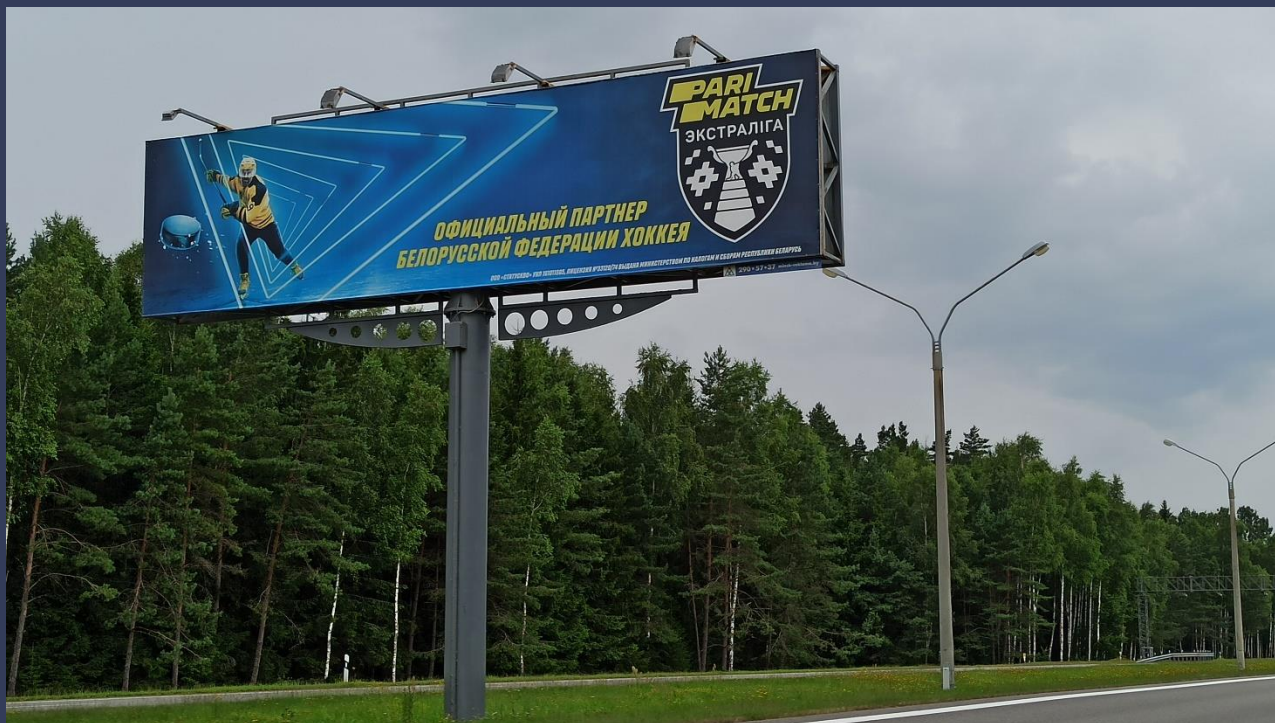

# НАПРАВЛЕНИЕ: НАЦИОНАЛЬНЫЙ АЭРОПОРТ «МИНСК» - МИНСК

АДРЕС

**ЩРК № 40  
(37,975 км)**

ЗАНЯТОСТЬ

**СВОБОДНА с 20.04.2022**

РАЗМЕР

3x12м

СТОИМОСТЬ