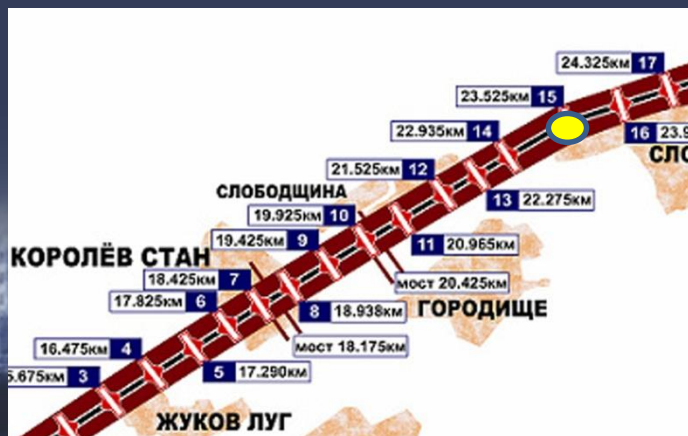

# НАПРАВЛЕНИЕ: МИНСК - НАЦИОНАЛЬНЫЙ АЭРОПОРТ «МИНСК»

АДРЕС

**ЩРК № 17  
(24,325 км)**

ЗАНЯТОСТЬ

**СВОБОДНА**

РАЗМЕР

3x12м

СТОИМОСТЬ  
РАЗМЕЩЕНИЯ В МЕСЯЦ  
(С НДС)