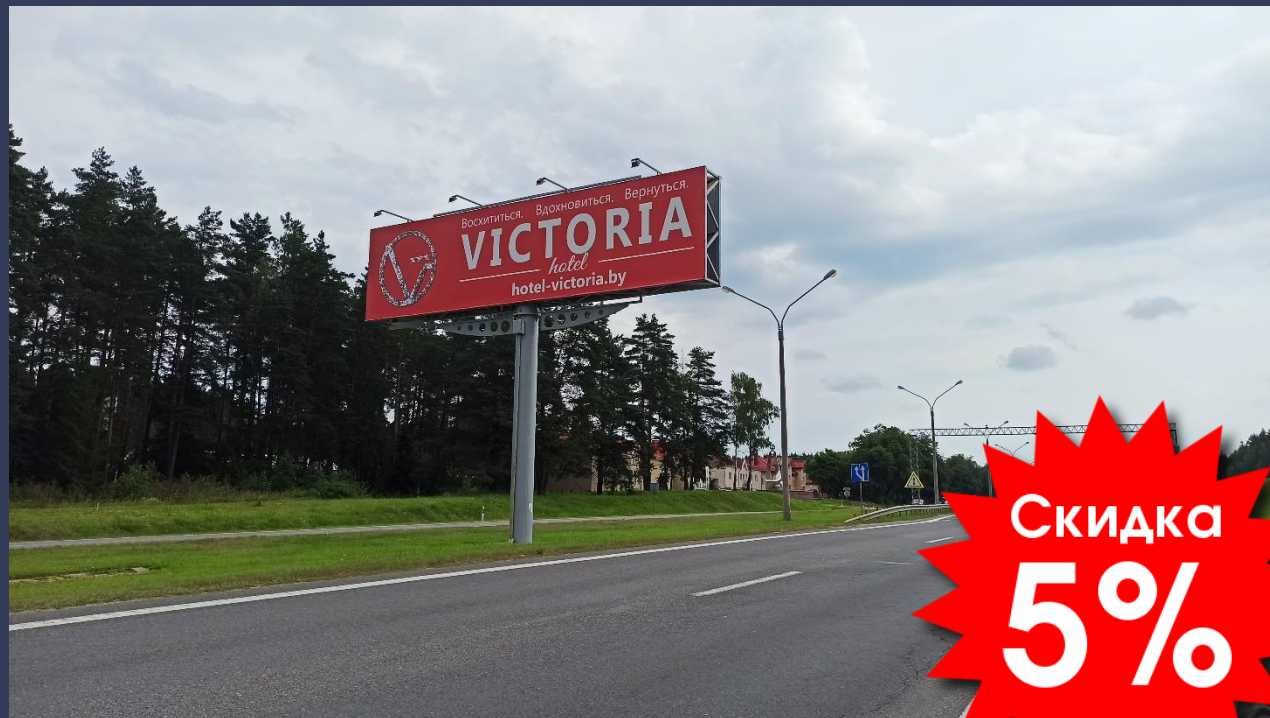

# НАПРАВЛЕНИЕ: МИНСК - НАЦИОНАЛЬНЫЙ АЭРОПОРТ «МИНСК»

АДРЕС

**ЩРК № 5  
(17,29 км)**

ЗАНЯТОСТЬ

**СВОБОДНА**

РАЗМЕР

3x12м

СТОИМОСТЬ  
РАЗМЕЩЕНИЯ В МЕСЯЦ  
(С НДС)