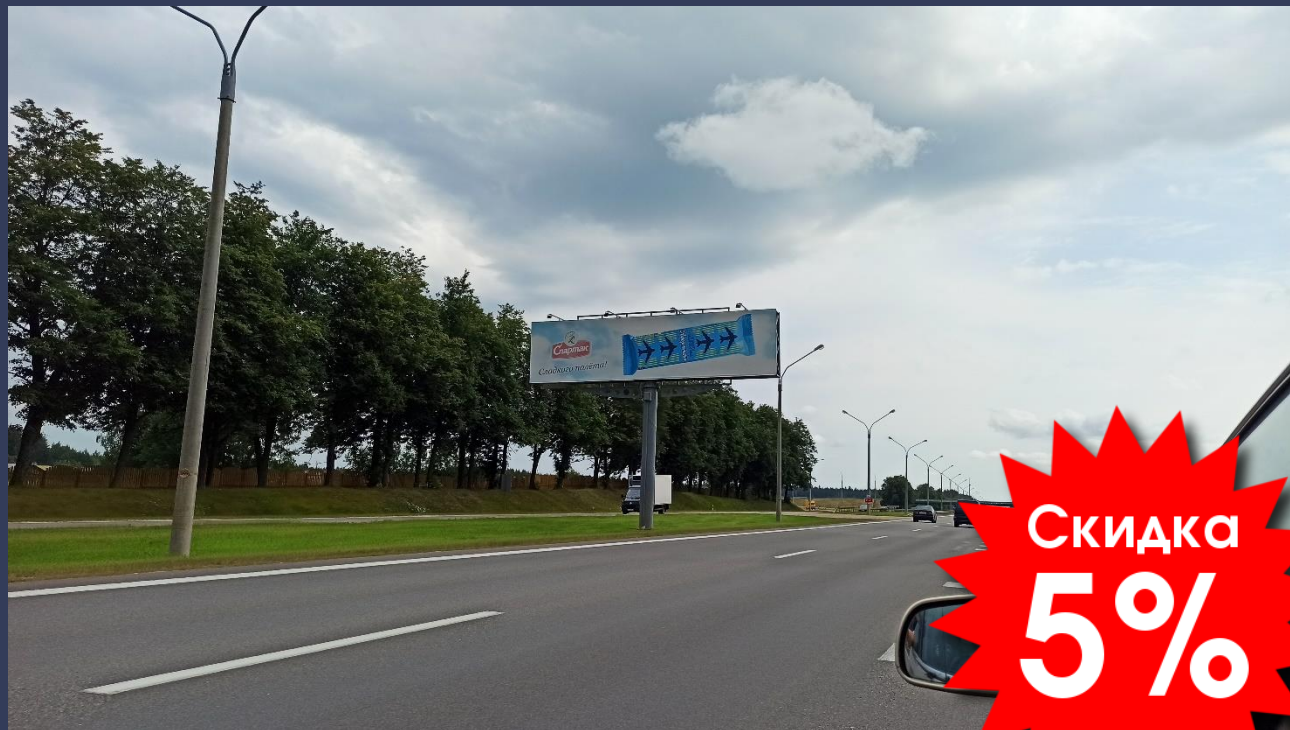

НАПРАВЛЕНИЕ: МИНСК - НАЦИОНАЛЬНЫЙ АЭРОПОРТ «МИНСК»

АДРЕС

**ЩРК № 10
(19,925 км)**

ЗАНЯТОСТЬ

СВОБОДНА

РАЗМЕР

3x12м

СТОИМОСТЬ
РАЗМЕЩЕНИЯ В МЕСЯЦ
(С НДС)

Для отечественной рекламы:

753 руб. 00 коп.

Для иностранной рекламы:

815 руб. 00 коп.

Для игорных заведений,
азартных игр:

879 руб. 00 коп.

Скидка
5%