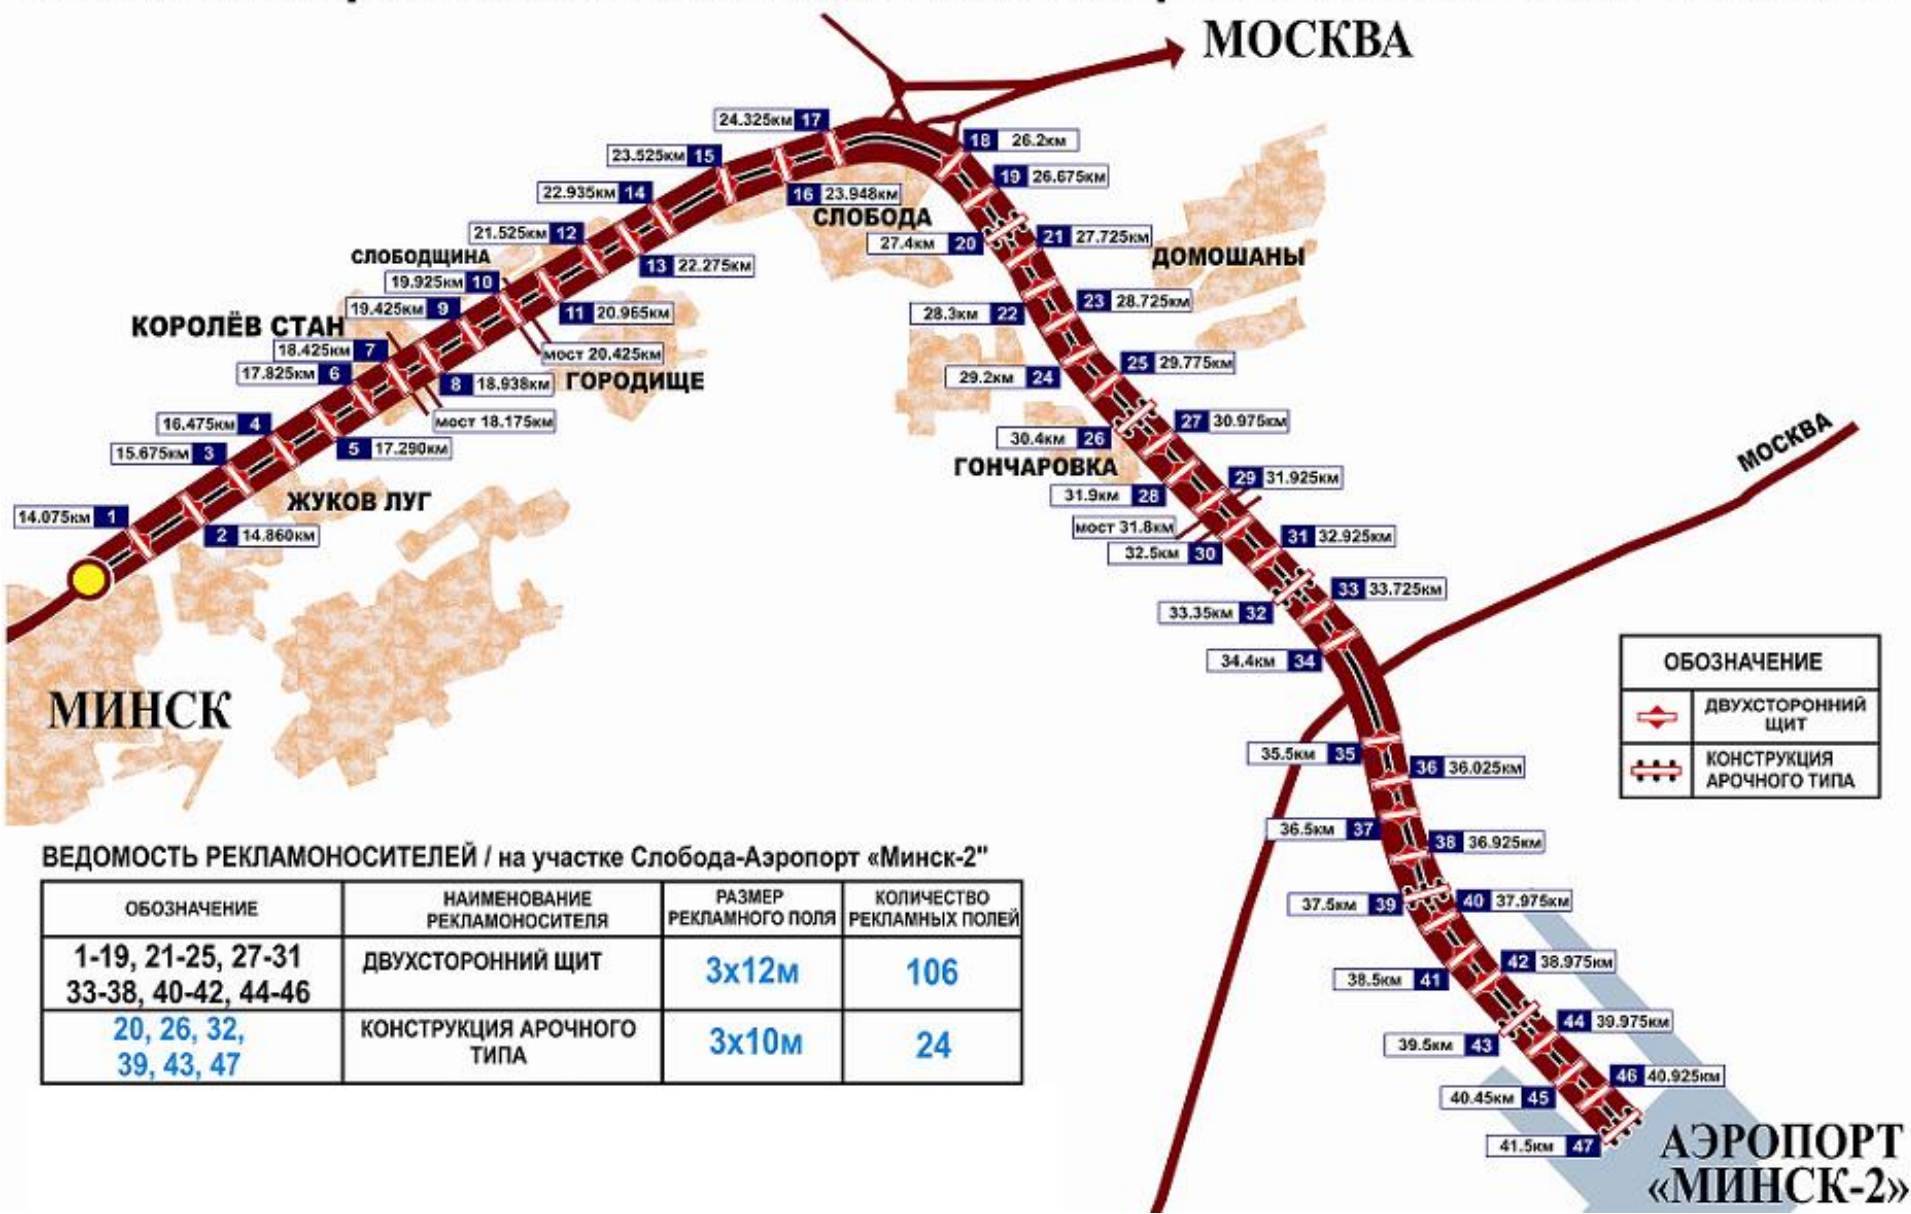

# СХЕМА РАЗМЕЩЕНИЯ РЕКЛАМЫ ПО ТРАССЕ МИНСК-НАЦИОНАЛЬНЫЙ АЭРОПОРТ «МИНСК-2»

**Направление:  
г. Минск - Национальный  
аэропорт – «Минск»**