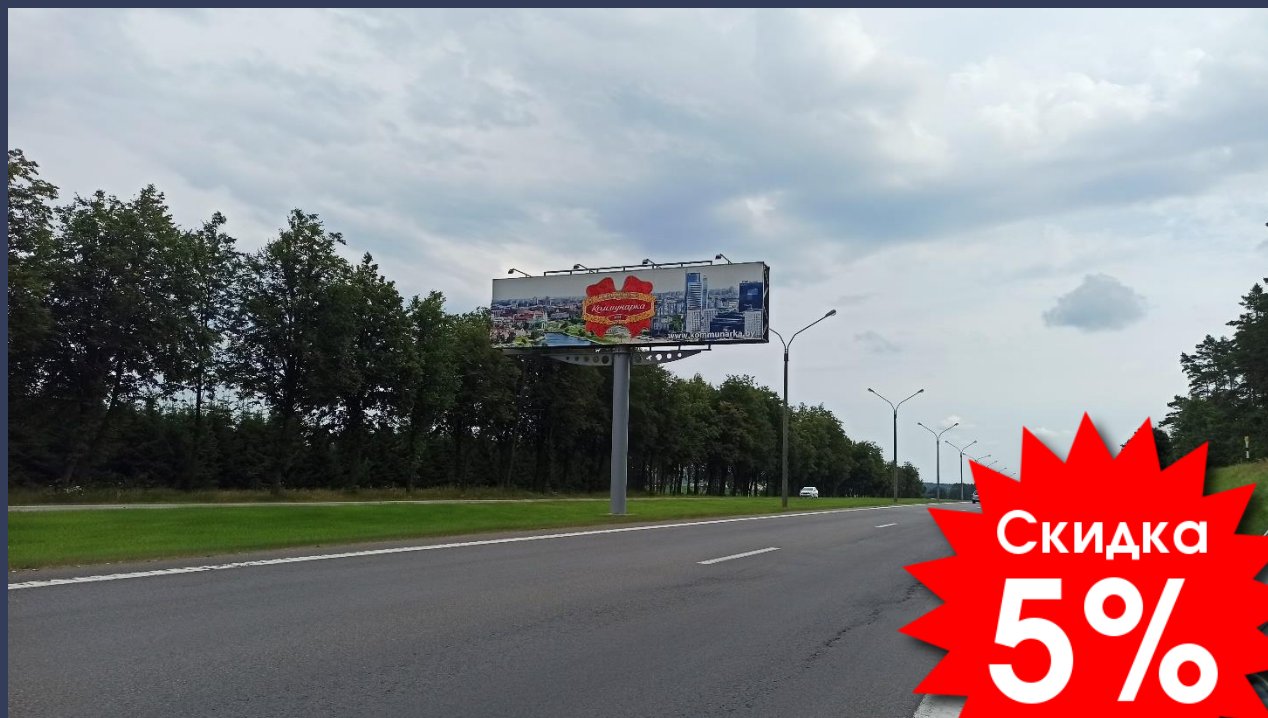

НАПРАВЛЕНИЕ: МИНСК - НАЦИОНАЛЬНЫЙ АЭРОПОРТ «МИНСК»

АДРЕС

**ЩРК № 5
(17,29 км)**

ЗАНЯТОСТЬ

СВОБОДНА

РАЗМЕР

3x12м

СТОИМОСТЬ
РАЗМЕЩЕНИЯ В МЕСЯЦ
(С НДС)

Для отечественной рекламы:

753 руб. 00 коп.

Для иностранной рекламы:

815 руб. 00 коп.

Для игорных заведений,

азартных игр:

879 руб. 00 коп.