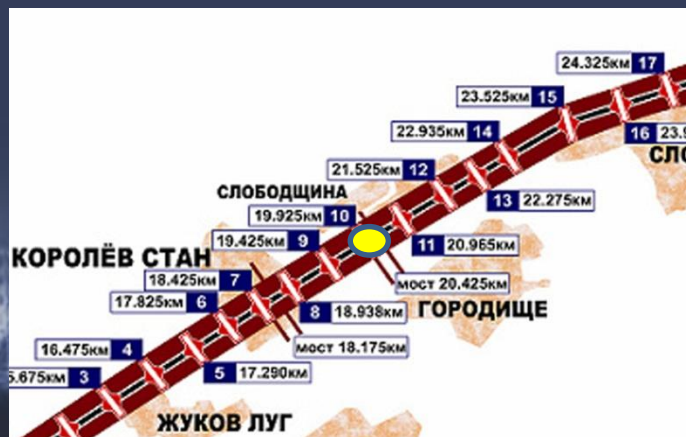

# НАПРАВЛЕНИЕ: МИНСК - НАЦИОНАЛЬНЫЙ АЭРОПОРТ «МИНСК»

АДРЕС

**ЩРК № 10  
(19,925 км)**

ЗАНЯТОСТЬ

**СВОБОДНА**

РАЗМЕР

3x12м

СТОИМОСТЬ  
РАЗМЕЩЕНИЯ В МЕСЯЦ  
(С НДС)

# НАПРАВЛЕНИЕ: МИНСК - НАЦИОНАЛЬНЫЙ АЭРОПОРТ «МИНСК»

АДРЕС

**ЩРК № 11  
(20,965 км)**

ЗАНЯТОСТЬ

**СВОБОДНА**

РАЗМЕР

3x12м

СТОИМОСТЬ  
РАЗМЕЩЕНИЯ В МЕСЯЦ  
(С НДС)