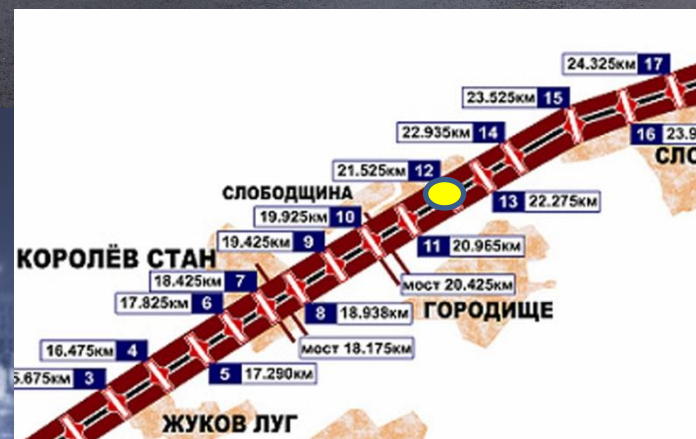

# НАПРАВЛЕНИЕ: НАЦИОНАЛЬНЫЙ АЭРОПОРТ «МИНСК» - МИНСК

АДРЕС

**ЩРК № 12  
(21,525 км)**

ЗАНЯТОСТЬ

**СВОБОДНА**

РАЗМЕР

3x12м

СТОИМОСТЬ  
РАЗМЕЩЕНИЯ В МЕСЯЦ  
(С НДС)

# НАПРАВЛЕНИЕ: НАЦИОНАЛЬНЫЙ АЭРОПОРТ «МИНСК» - МИНСК

АДРЕС

**ЩРК № 16  
(23,948 км)**

ЗАНЯТОСТЬ

**СВОБОДНА**

РАЗМЕР

3x12м

СТОИМОСТЬ  
РАЗМЕЩЕНИЯ В МЕСЯЦ  
(С НДС)