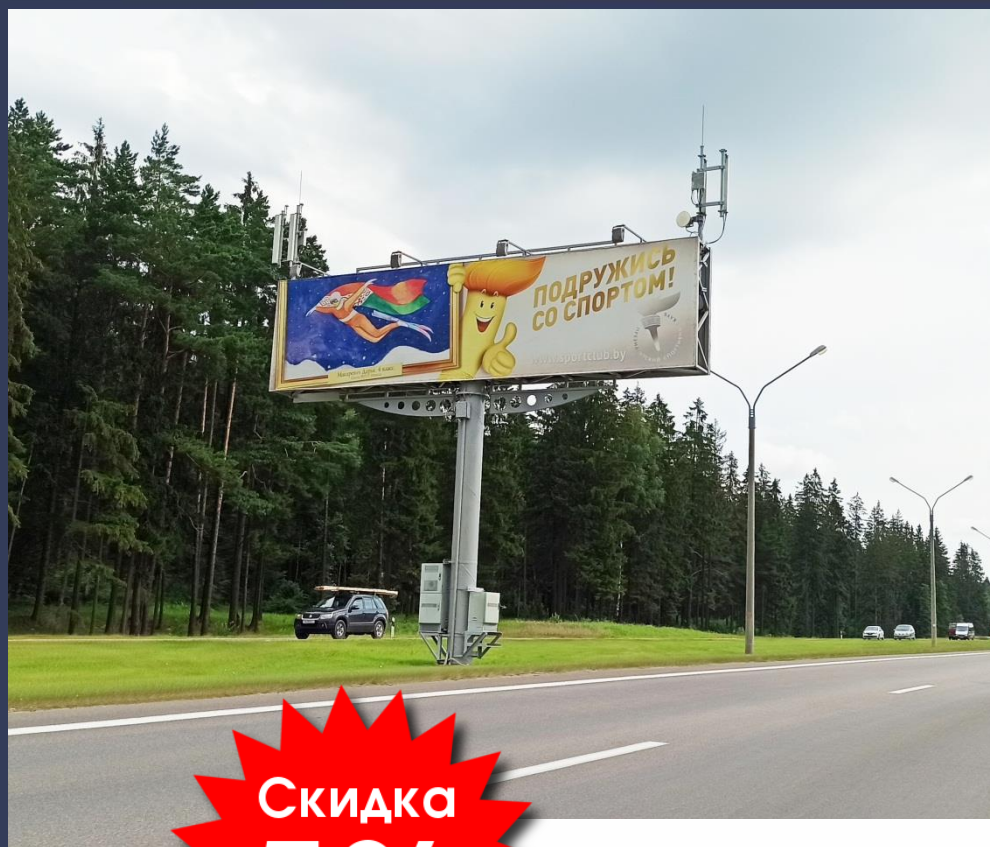

НАПРАВЛЕНИЕ: МИНСК - НАЦИОНАЛЬНЫЙ АЭРОПОРТ «МИНСК»

АДРЕС

**ЩРК № 12
(21,525 км)**

ЗАНЯТОСТЬ

СВОБОДНА

РАЗМЕР

3x12м

СТОИМОСТЬ
РАЗМЕЩЕНИЯ В МЕСЯЦ
(С НДС)

Для отечественной рекламы:

753 руб. 00 коп.

Для иностранной рекламы:

815 руб. 00 коп.

Для игорных заведений,
азартных игр:

879 руб. 00 коп.