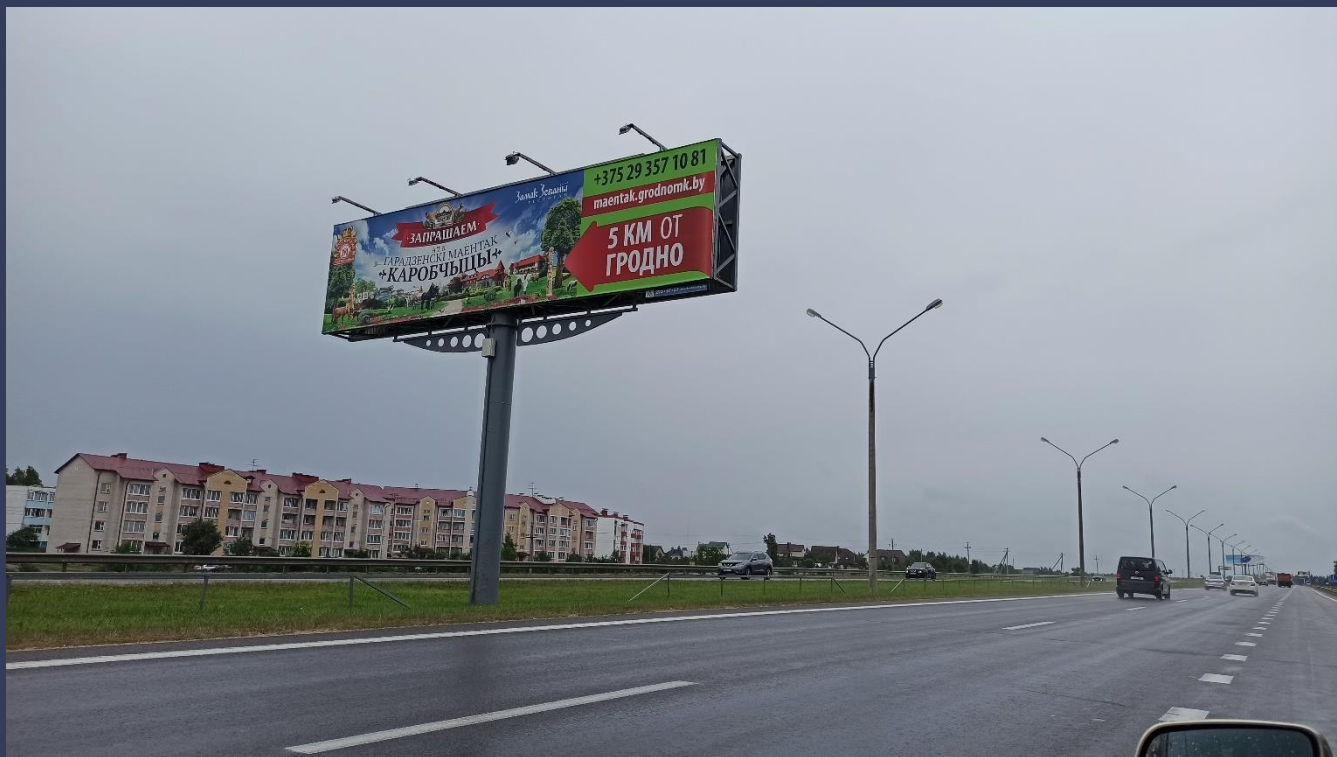

# НАПРАВЛЕНИЕ: НАЦИОНАЛЬНЫЙ АЭРОПОРТ «МИНСК» - МИНСК

АДРЕС

**ЩРК № 17  
(24,325 км)**

ЗАНЯТОСТЬ

**СВОБОДНА с 20.04.2022**

РАЗМЕР

3x12м

СТОИМОСТЬ  
РАЗМЕЩЕНИЯ В МЕСЯЦ  
(С НДС)