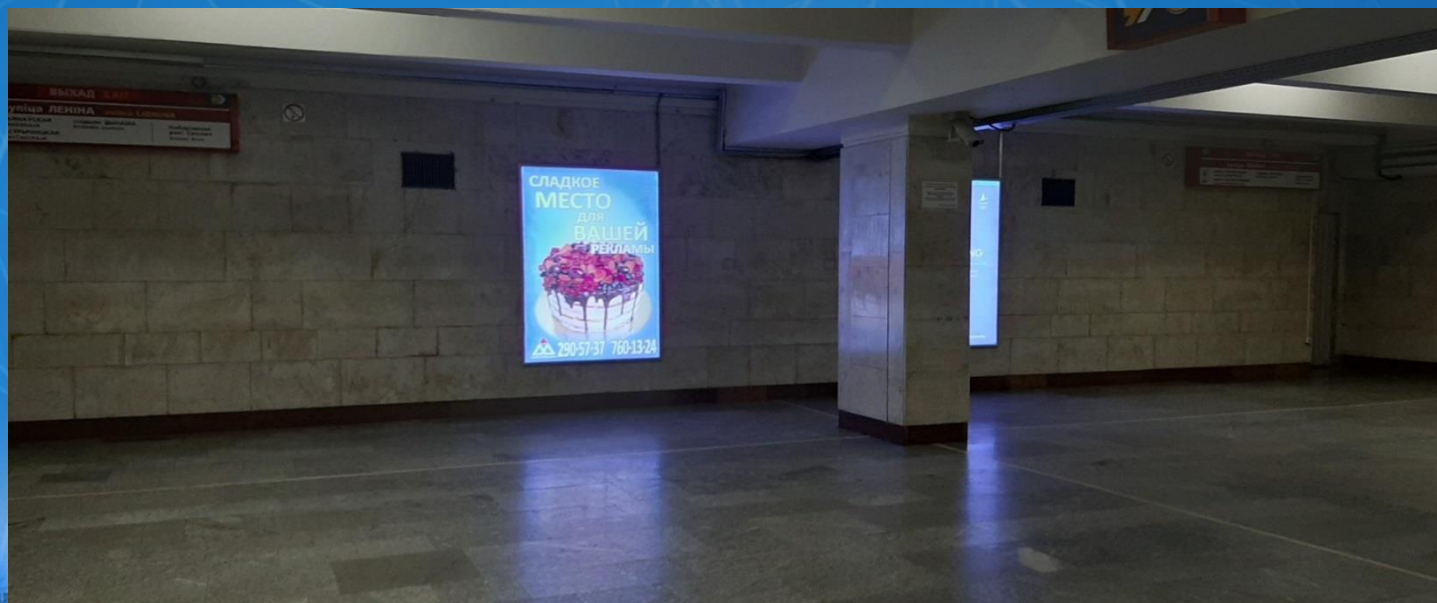

Место 1-2 ст.м. «Первомайская»

ГОСУДАРСТВЕННОЕ ПРЕДПРИЯТИЕ
МИНСКРЕКЛАМА

Лайтпостер. Размер 1,2х1,8м.

Напротив входа и выхода со станции метро.

Направление движения в сторону ул. Октябрьская, ул. Ленина.

Рядом отель «Пекин», казино «Опера», КЗ «Минск», «Динамо». ТЦ «Ленинград».

Стоимость эксплуатационных услуг:

- при размещении рекламы товара, производимого на территории РБ – 8,58 руб. с НДС/ день;
- при размещении рекламы товара, производимого не на территории РБ – 8,98 руб. с НДС/ день;
- при размещении рекламы игорных заведений, азартных игр – 9,36 руб. с НДС/ день;

Изготовление плаката – 51,84 руб. с НДС

Монтаж – 90,00 руб. с НДС Демонтаж – 73, 20 руб. с НДС